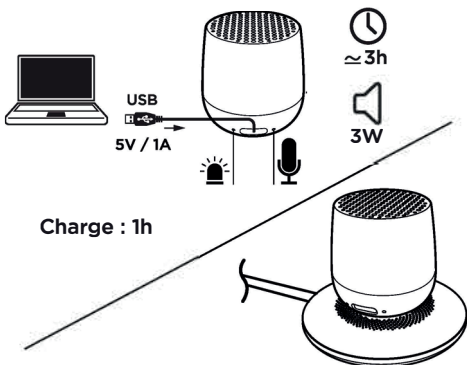

LA125
MINO+

Design by Manuela Simonelli & Andrea Quaglio

Selfie remote / Déclencheur de selfie
Selfie-Fernbedienung / Selfie afstandsbediening
Telecomando per selfie / Mando a distancia selfie
自撮りリモコン / 自拍遥控器 / 셀카 리모컨

PRODUCT SPECIFICATIONS

Material: ABS

Weight: 33g

Dimensions: Ø1,2 x 1,4" / Ø3,2 x 3,7 cm

Power: 3W

Frequency: 2402-2480 MHz

Bluetooth® version: 4.2

Bluetooth® range: 10m (33 ft)