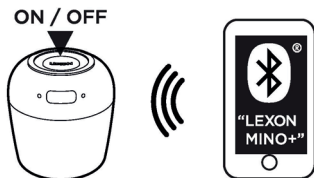

LA125
MINO+

Design by Manuela Simonelli & Andrea Quaglio

Selfie remote / Déclencheur de selfie
Selfie-Fernbedienung / Selfie afstandsbediening
Telecomando per selfie / Mando a distancia selfie
自撮りリモコン / 自拍遥控器 / 셀카 리모컨